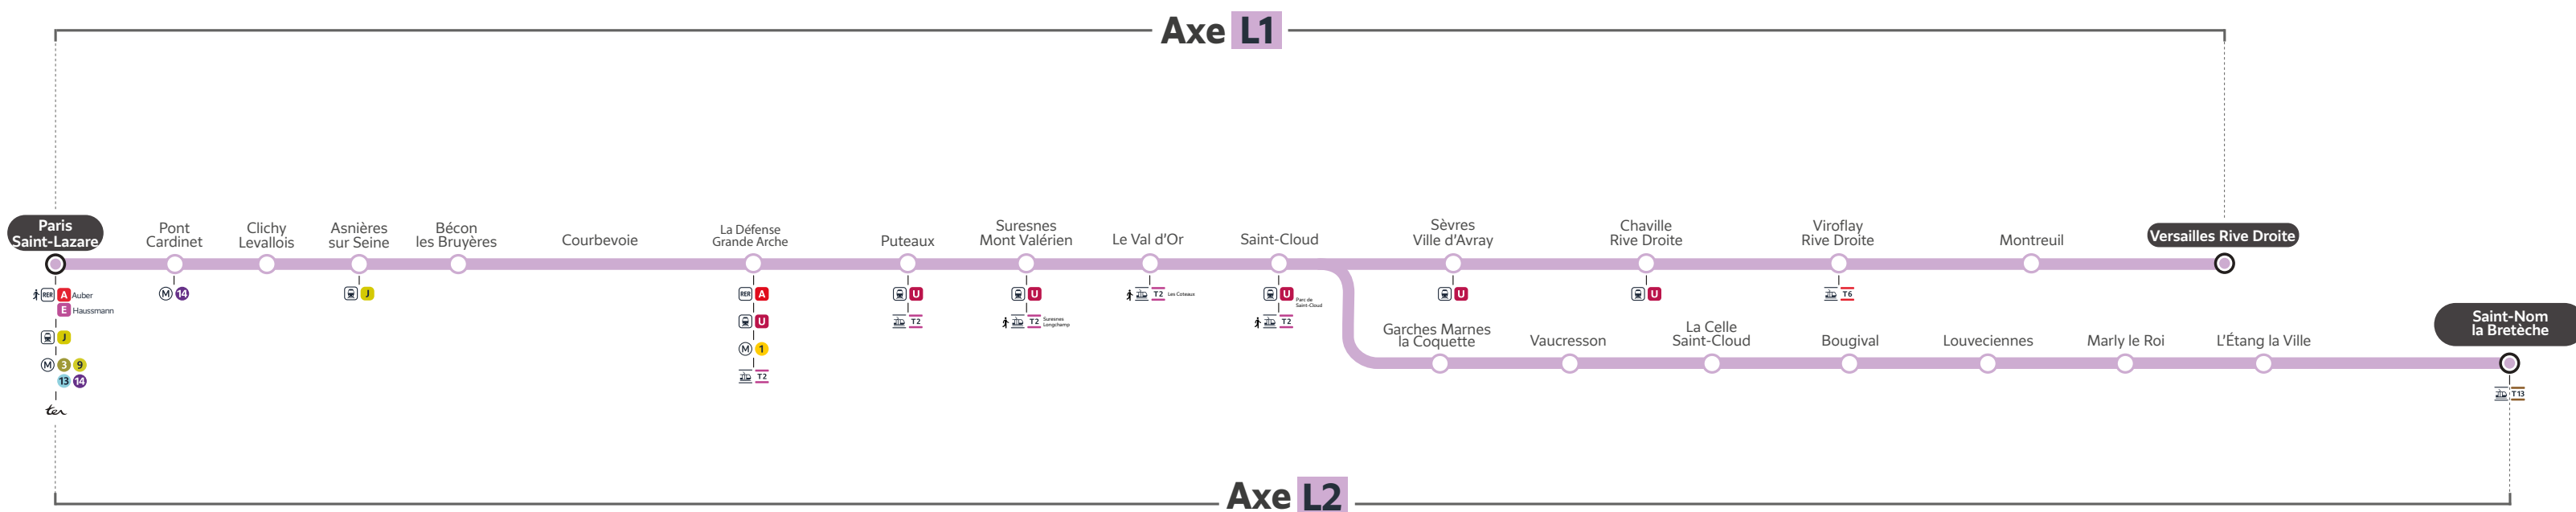

TRAVAUX LIGNE

PLANNED WORKS LINE L / OBRAS PREVISTAS LÍNEA L

Préparez votre voyage!

PLAN YOUR JOURNEY! / ORGANIZA SU VIAJE!

En savoir plus sur l'impact des travaux et les solutions de transport alternatives 3 semaines avant votre départ

Flashez-moi!

Flash me!
¡Escanee aquí!

AXES ET DATES IMPACTÉS (AXES AND DATES AFFECTED / EJES Y FECHAS IMPACTADAS)

JUIN 2023 (JUNE 2023 / JUNIO 2023)

Axes	AUCUN TRAIN ENTRE						
L1	- Saint-Cloud <> Versailles Rive Droite						
L2	- Saint-Cloud <> Saint-Nom la Bretèche						
	Bus de remplacement mis en place						
	L	M	M	J	V	S	D
				1	2	3	4
	5	6	7	8	9	10	11
	12	13	14	15	16	17	18
	19	20	21	22	23	24	25
	26	27	28	29	30		

Axes	AUCUN TRAIN ENTRE						
L1	Paris Saint-Lazare <> La Défense						
L2	Bus de remplacement mis en place						
	L	M	M	J	V	S	D
				1	2	3	4
	5	6	7	8	9	10	11
	12	13	14	15	16	17	18
	19	20	21	22	23	24	25
	26	27	28	29	30		

JUILLET 2023 (JULY 2023 / JULIO 2023)

Axes	AUCUN TRAIN ENTRE						
L1	Paris Saint-Lazare <> La Défense						
L2	Bus de remplacement mis en place						
	L	M	M	J	V	S	D
						1	2
	3	4	5	6	7	8	9
	10	11	12	13	14	15	16
	17	18	19	20	21	22	23
	24	25	26	27	28	29	30
	31						