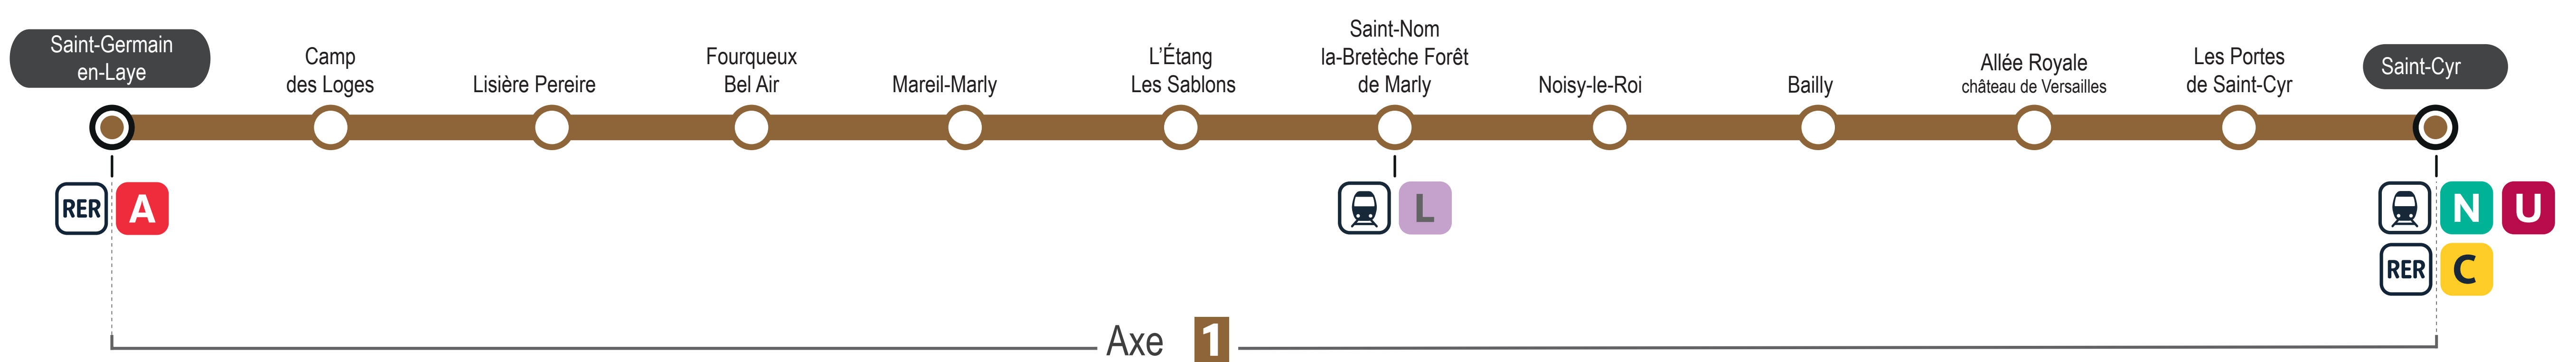

# T13

🇬🇧 **PLANNED WORKS LINE T13/** 🇪🇸 **OBRAS PREVISTAS LÍNEA T13**

## AXES ET DATES IMPACTÉES (AXES AND DATES AFFECTED / EJES Y FECHAS IMPACTADAS)

### OCTOBRE 2023 (OCTOBER 2023 / OCTUBRE 2023)

**Axe 1** - Saint-Germain-en-Laye > Saint-Cyr  
- Saint-Cyr > Saint-Germain-en-Laye

L	M	M	J	V	S	D
						1
2	3	4	5	6	7	8
9	10	11	12	13	14	15
16	17	18	19	20	21	22
23	24	25	26	27	28	29
30	31					

Du lundi au vendredi sur les dates impactées :  
**21h ou 22h dernier départ dans les deux sens de circulations**

Des bus de remplacement sont mis en place jusqu'à la fin de service du T13

■ Travaux à partir de 21h en semaine