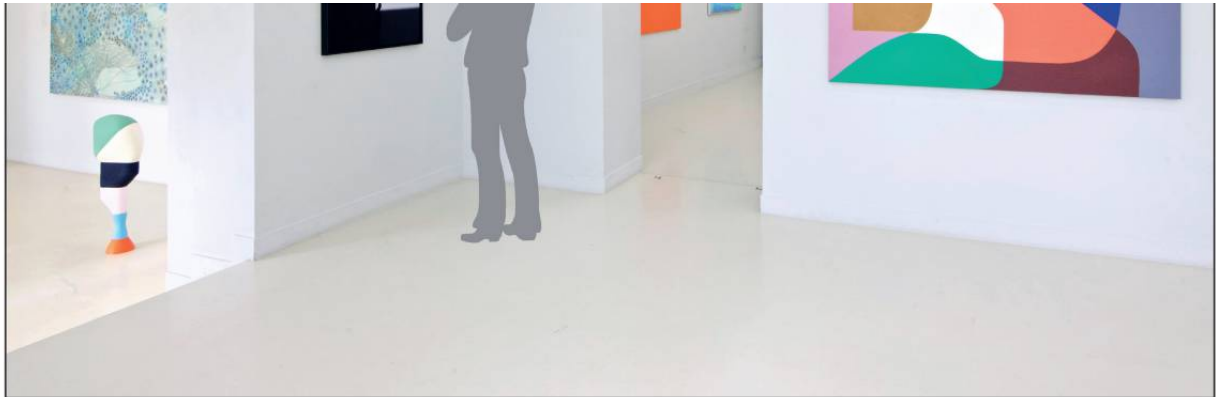

# Exposition de la galerie Bessières en mairie

La galerie d'Art Contemporain de Norma et Daniel Bessières expose les oeuvres d'une douzaine d'artistes "hors les murs" en mairie de Saint-Nom-la-Bretèche.

© Takeshi Sugiyura

---

Norma et Daniel Bessières habitent Saint-Nom-la-Bretèche depuis plus de 25 ans. En 2013, Norma exposait en mairie ses oeuvres dont le zèbre, au pelage hypnotique, est l'unique sujet de sa démarche artistique. Cette exposition avait alors marqué les esprits des Nonnais-Bretêchois, tant le talent de cette artiste à la renommée internationale, ne laisse indifférent.

Cet espace de 450 m<sup>2</sup> présente aujourd'hui, sur trois étages, les créations d'une douzaine d'artistes issus de différents pays et impliqués dans un partenariat créatif au cœur même de l'innovation picturale. Jeunes artistes en devenir, grandes figures de l'art « ré-émergeantes » ou ayant déjà une solide carrière à l'étranger, tous représentent de véritables découvertes en France.